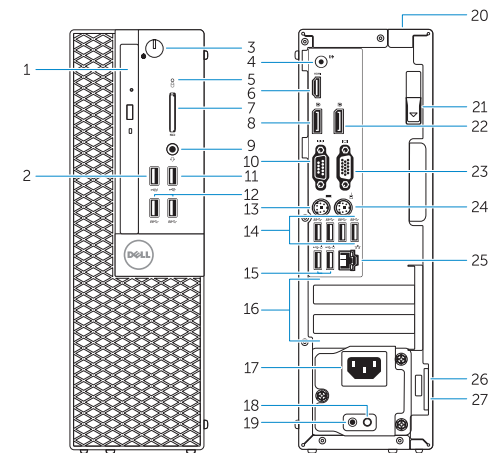

1. Compartiment optisch station
2. USB 2.0-connector met PowerShare
3. Aan-uitknop/stroomlampje
4. Lijnuitgang
5. Activiteitenlampje harde schijf
6. HDMI-connector
7. Mediakaartlezer (optioneel)
8. DisplayPort-connector
9. Hoofdtelefoonconnector
10. Seriële connector
11. USB 2.0-connector
12. USB 3.0-connectoren
13. PS2-toetsenbordconnector
14. USB 3.0-connectoren